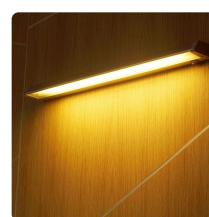

SKU 5068 VT-8112

Plafoniera LED Sottopensile 10W 60cm Rotabile 3000K

Colore della Luce
Bianco caldo

Potenza
10W

Flusso Luminoso
800LM

Specifiche tecniche

Colore della Luce	Bianco caldo	Potenza	10W
Flusso Luminoso	800LM	Dimmerabile	No
Grado di Protezione	IP20	Materiale	Corpo in alluminio + Plastica Diffuser
Colore	Bianco	CRI	>80
Dimensione	60cm	Durata	20000 ore
Efficienza Luminosa	80LM/W	Fascio Luminoso	110°
Lunghezza	60cm	Fattore di Potenza (PF)	>0.9
Potenza Equivalente	50W	Sensore	Sensor Compatible
Tecnologia LED	SMD	Temperatura d'Esercizio	-25 a +50°C
Temperatura di Colore (CTI)	3000K	Tensione d'Alimentazione	AC (220 - 240)